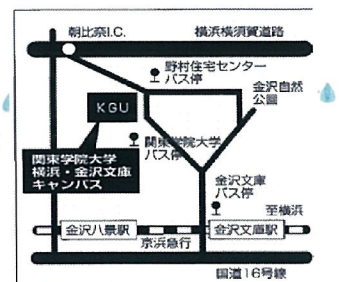

6/22 (土) 会場別 タイムテーブル

～スタンプラリー開催！！～

ピアぶんこ祭で5つのスタンプを集めた方に粗品を進呈します！

さらにその中から抽選で大学生がデザインしたオリジナルのサッカーボール (20個) をプレゼント！！

時間	エントランスホール	K-123	学生ホール	特設会場
10:45	10:30▶10:45 イベント フラッパーズ 学部長あいさつ (演 ト)			
11:00	11:00 ▼ 14:45	11:00 ▼ 14:30 (受付終了) ポッチャ体験	11:00 ▼ なくなり 次第終了	10:45 ▼ 11:00 12:20 映画上映 障害のある方が 介護者と共に地 域で自立生活を するドキュメン タリー映画 「道草」 (映)
12:00	おもちゃ・本 寄付受付	パラスポーツの ポッチャを体験 しよう！ (運)	ぶんこ パンまつり 福祉施設で 心をこめて 一つひとつ 焼かれた おいしい パンを 特別価格で ご提供！	「ともに生きる 社会かながわ 憲章」 「手形・足形 アート」 K-105 ※スタンプラリー 対象
13:00	12:15▶13:45 パフォーマンス 関ヶ谷和太鼓 ラキッズ みんなでプロジェクト フレンドリー楽団 フラッパーズ プラストファンクラブ (演)	キッズスペース 学生のみなどと あそぼう！	中途障害者 地域活動セ ンター「ラ イブアップ 金沢」によ る物販コー ナー有	「防災教室」 K-106 ※スタンプラリー 対象
14:00	まだ使えるおも ちゃ・本を回収し ています。 お預かりしたおも ちゃと本は児童福 祉施設へ寄付しま す。 赤い羽根共同募金 も同時開催！	どんなあそび があるかは お楽しみ (ゲ)		「七夏の 笹かざり」 中庭 (ケ)
15:00	14:45▶15:00 ポストイベント 学科長あいさつ・作品展示 (ト)			11:15▶11:45 13:15▶13:45 ベン&ジェリース 中止 ミニ講演会 対象：小学生以上 K-107 (ス) ※スタンプラリー対象 13:50▶14:40 世界一大きな 授業 対象：小学生以上 K-102 (ス) 世界の現状に目を向け、 教育の大切さを同時に 考えようという地球規模 のイベントです。 ぜひ参加してください！

運 = 運動系   フ = フード系   映 = 上映系   ト = トーク系   演 = 演技・ダンス   ゲ = ゲーム系   ス = スタディ (学習)

金沢文庫駅西口バスターミナル 関東学院大学直行スクールバス (所要時間約10分)
(10時40分始発) 約20分おきに運行

※ お近くの方は徒歩、自転車にてご来場ください。

住所：横浜市金沢区釜利谷南3-22-1 Kanazawa-ku, Kamariya-minami3-22-1
お問合せ (TEL)：045-786-8979 (社会福祉実習室)

～すべてのイベントは入場・参加とも無料です～

Admission free. We are looking forward to seeing you.

主催：関東学院大学社会学部
後援：神奈川県

協力：神奈川県共同募金会 社会福祉法人たすけあい ゆい こども家庭支援センター「さくらの木」